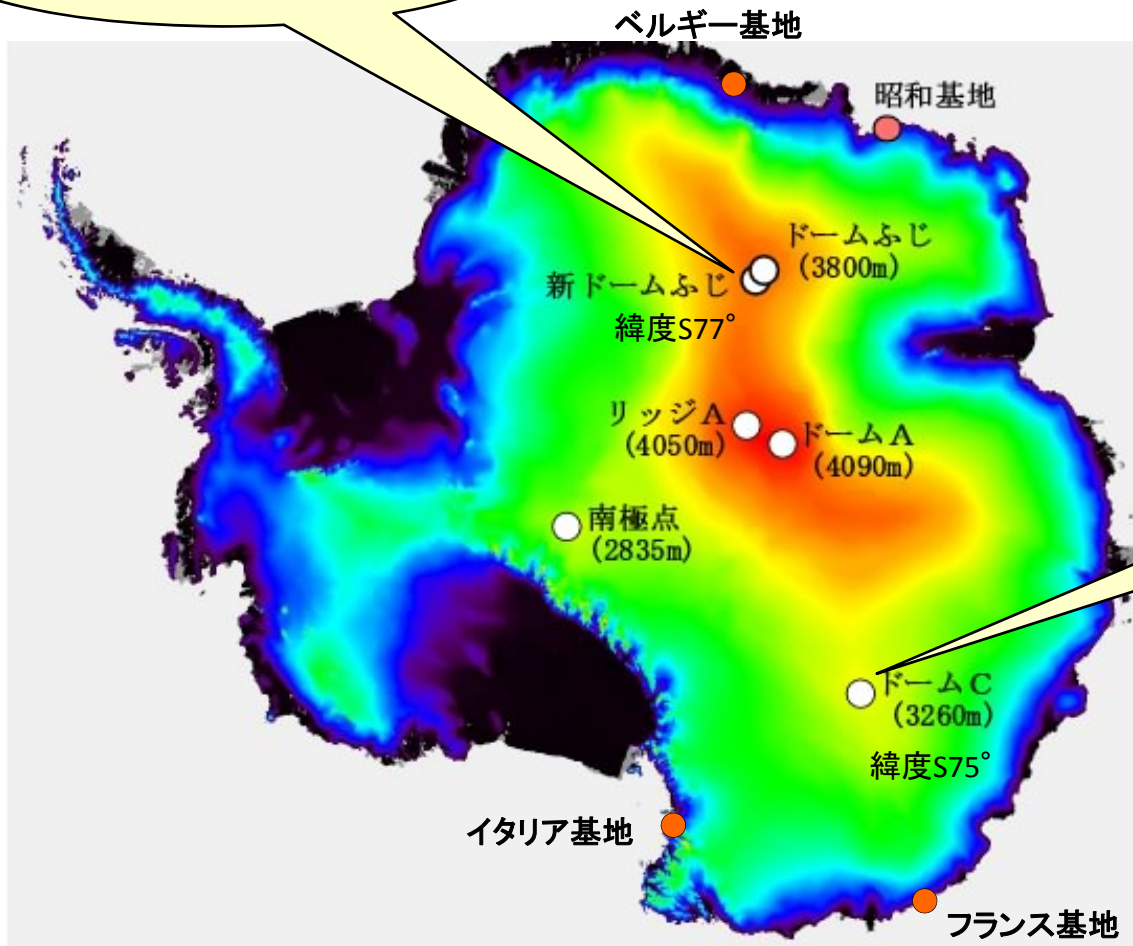

望遠鏡建設場所

南極30m級テラヘルツ
望遠鏡

南極10mテラヘルツ
望遠鏡